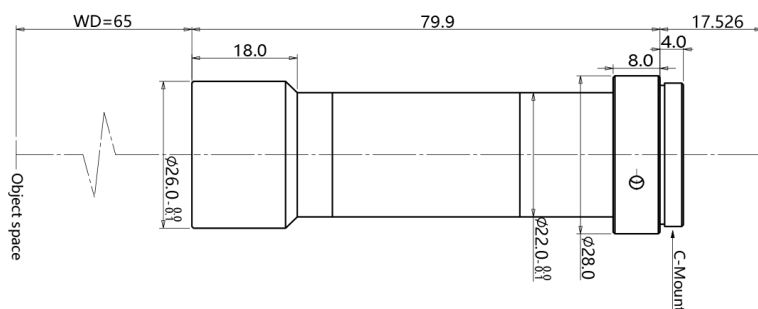

## FM10X65T

- ◆品牌：中联科创（ZLKC）
- ◆规格：2/3" C型 1X
- ◆采用物方远心设计，拥有卓越的成像品质
- ◆FOV 规格多，满足对不同视场需求
- ◆高分辨率、高对比、低畸变、大光圈
- ◆带同轴光可选，大景深，成像画质好
- ◆适用于高精度视觉定位等场景。

### 远心定倍镜头命名规则

FM10X65T

FM：系列代号

10X：该款镜头放大倍率为 1 倍

65：该款镜头工作距离为 65mm

C：该款镜头带同轴光

T：远心（Telecentric）的缩写

### 产品规格书：

型号 Model	FM10X65T	
最大 CCD 尺寸 Max Image Size	2/3-inch	
放大倍率 Magnification	1X	
工作距离 WD (mm)	65	
像方 F/# Working F/#	11	
数值孔径 Object NA(mm)	0.045	
物方景深 Depth of field(mm)	0.9	
畸变 Distortion	<0.1%	
分辨率 Resolution	7.5μ	
视野范围 FOV (WxH) (mm)	2/3" (8.8x6.6)	8.8x6.6
	1/1.8" (7.13x5.37)	7.13x5.37
	1/2" (6.4x4.8)	6.4x4.8
物方远心度 (° max)	<0.1°	
接口 Mount	C-Mount	
总长 TTL	79.9mm	